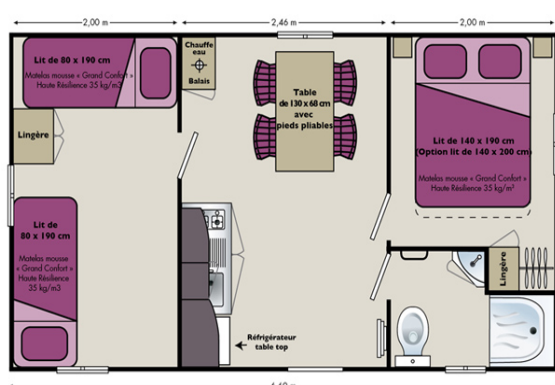

7 Rue du Centre
85800 LE FENOILLER
Tel : 02.51.55.11.35

DESCRIPTIF MOBILE HOME DOMINO

Vue extérieur du mobile Home

Pièce de vie

Plan du mobile home

Chambre enfant

Mobile home Domino 5ans 2 Chambres 4 pers

surface du mobil'home : 26m², terrasse bois 12m² semi-couverte

1 chambre avec lit double 140 x 190cm placard et penderie

1 chambre avec 2 lits de 80 x 190 cm, placard

Cuisine équipée (plaque de cuisson 2 gaz, évier, micro-ondes, cafetière électrique, frigo table Top, meubles de rangement, table et 4 chaises) télévision