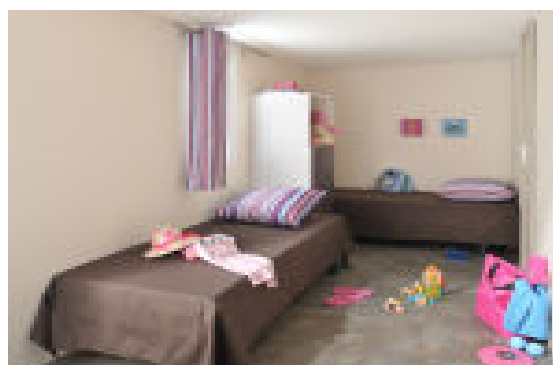

7 Rue du Centre
85800 LE FENOILLER
Tel : 02.51.55.11.35

DESCRIPTIF MOBILE HOME DOMINO

Vue extérieur du mobile Home

Pièce de vie

Plan du mobile home

Chambre enfant

Mobile home Domino 5ans 2 Chambres 4 pers

surface du mobil'home : 26m², terrasse bois 12m² semi-couverte

1 chambre avec lit double 140 x 190cm placard et penderie

1 chambre avec 2 lits de 80 x 190 cm, placard

Cuisine équipée (plaque de cuisson 2 gaz, évier, micro-ondes, cafetière électrique, frigo table Top, meubles de rangement, table et 4 chaises) télévision

Locations sur demande : lit de bébé, chaise bébé, draps, barbecue